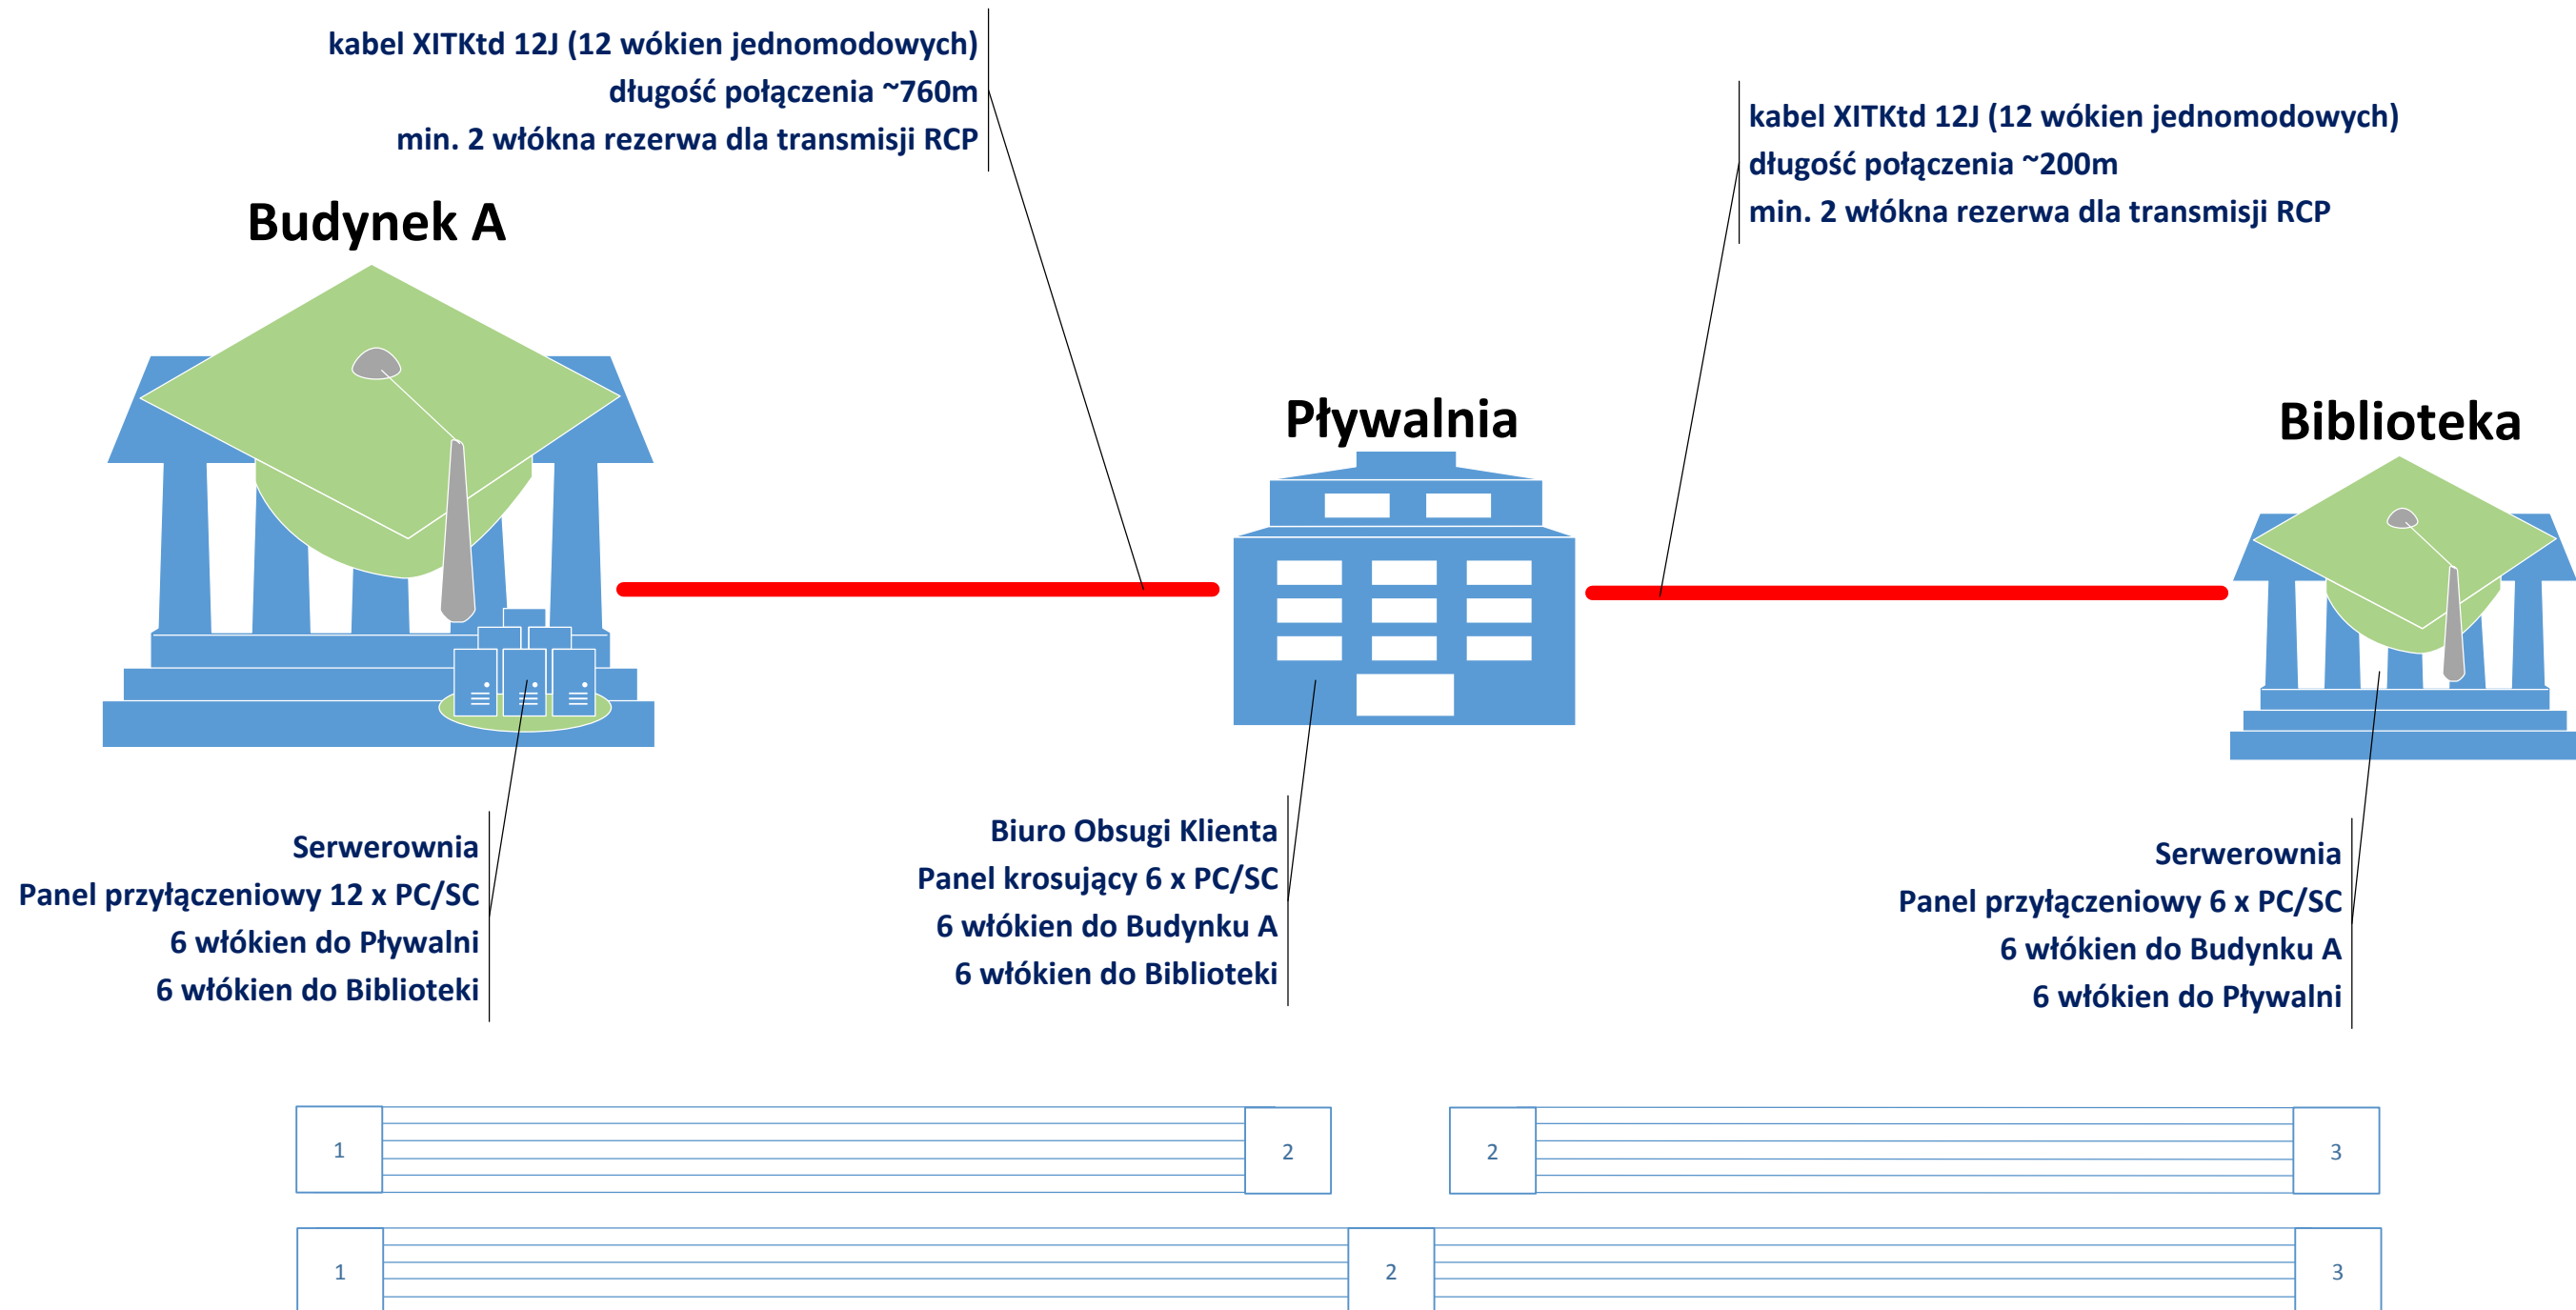

- VLAN AWF 
- Ethernet światłowód 
- Ethernet skrętka symetryczna 
- RS 232c/488 

**Instalacja RCP/KD AWF – transparentna łączność między lokalizacją w kampusie PP (ul. Rocha 9-10-11) i kampusem AWF (ul. Królowej Jadwigi 27/39)**

**Instalacja RCP/KD AWF – połączenie między budynkiem A (ul. Królowej Jadwigi 27/39) i kompleksem budynków Pływalnia/ Biblioteka (ul. Droga Dębińska 10)**