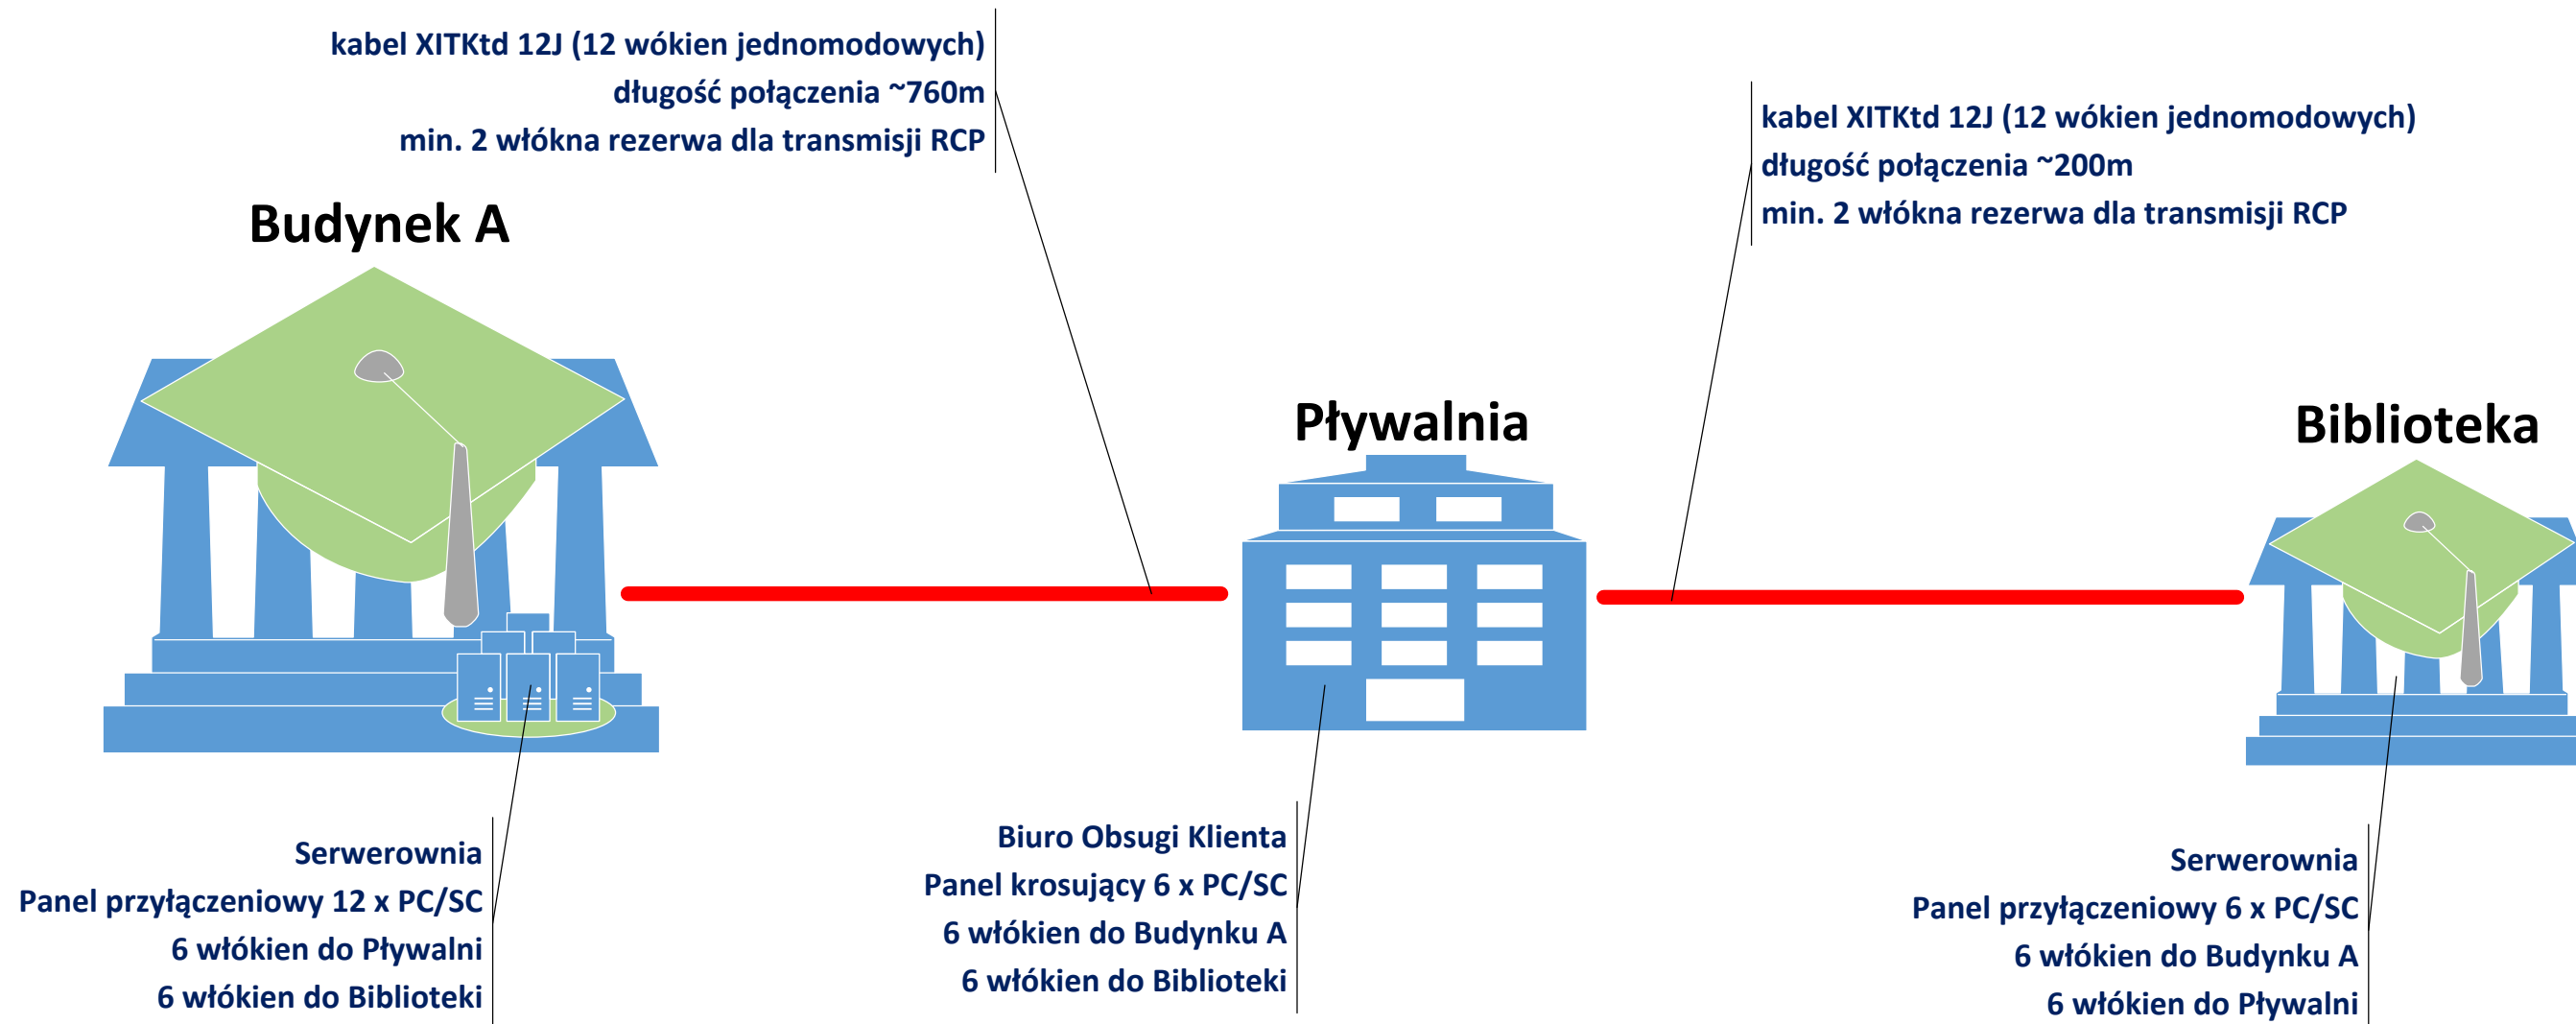

- VLAN AWF 
- Ethernet światłowód 
- Ethernet skrętka symetryczna 
- RS 232c/488 

Instalacja RCP/KD AWF – transparentna łączność między lokalizacją w kampusie PP (ul. Rocha 9-10-11) i kampusem AWF (ul. Królowej Jadwigi 27/39)

Instalacja RCP/KD AWF – połączenie między budynkiem A (ul. Królowej Jadwigi 27/39) i kompleksem budynków Pływalnia/ Biblioteka (ul. Droga Dębińska 10)