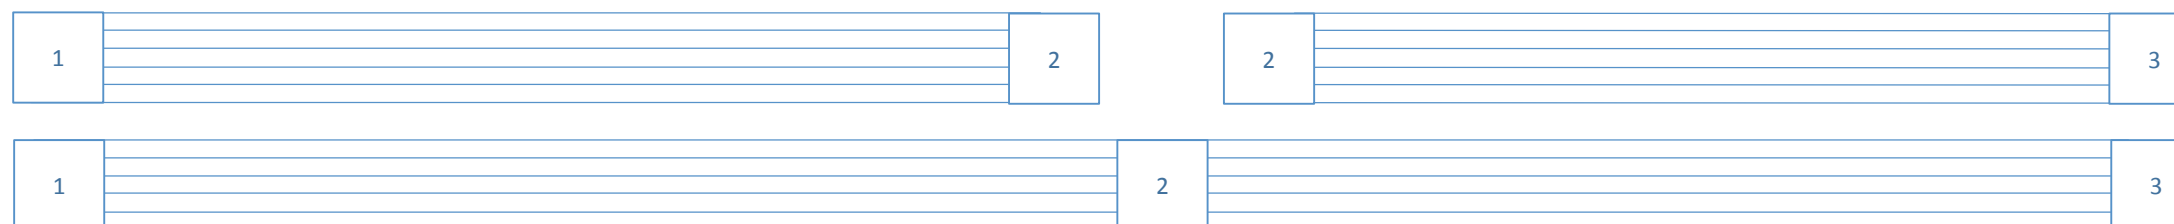

- VLAN AWF 
- Ethernet światłowód 
- Ethernet skrętka symetryczna 
- RS 232c/488 

Instalacja RCP/KD AWF – transparentna łączność między lokalizacją w kampusie PP (ul. Rocha 9-10-11) i kampusem AWF (ul. Królowej Jadwigi 27/39)

Instalacja RCP/KD AWF – połączenie między budynkiem A (ul. Królowej Jadwigi 27/39) i kompleksem budynków Pływalnia/ Biblioteka (ul. Droga Dębińska 10)