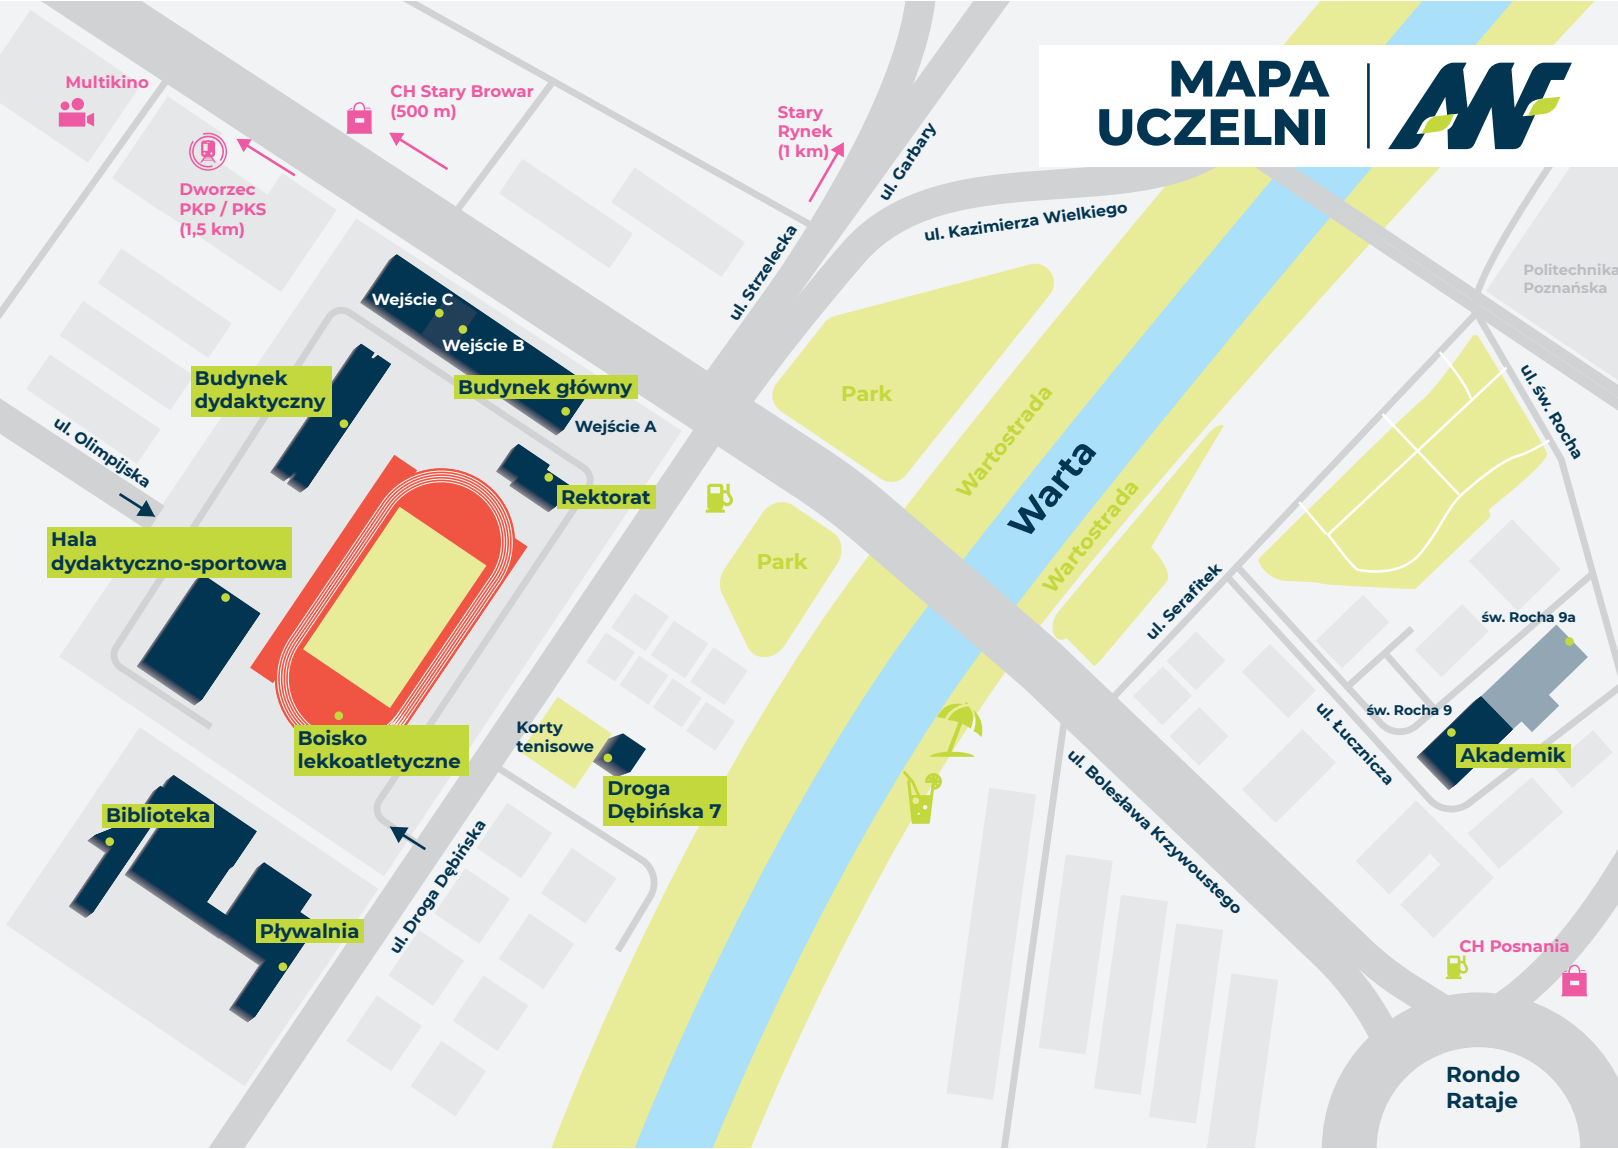

MAPA UCZELNI

Multikino

Dworzec PKP / PKS (1,5 km)

CH Stary Browar (500 m)

Stary Rynek (1 km)

Budynek dydaktyczny

Budynek główny

Rektorat

Hala dydaktyczno-sportowa

Boisko lekkoatletyczne

Biblioteka

Pływalnia

Korty tenisowe

Droga Dębińska 7

Akademię

CH Posnania

Rondo Rataje

**Akademia Wychowania Fizycznego
im. Eugeniusza Piaseckiego w Poznaniu**
ul. Królowej Jadwigi 27/39
61-871 Poznań

www.awf.poznan.pl

[www.facebook.com /poznanawf](https://www.facebook.com/poznanawf)